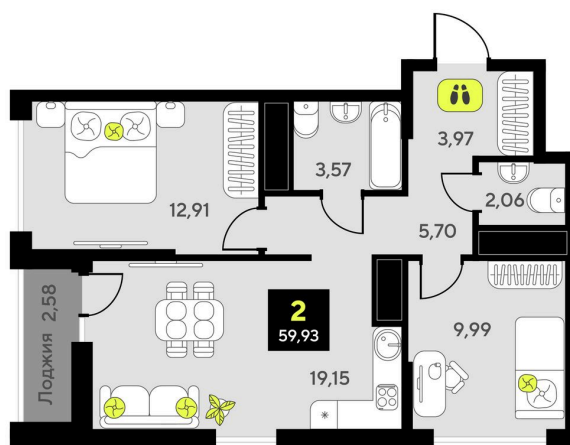

Номер: 111

2 комнатная 59.93 м²

Отсканируйте QR-код и
смотрите на сайте
мотивы.рф

7 310 000 руб.

В ипотеку от 30 351 руб.

White Box

Корпус	ГП-6	Этаж	11
Секция	1	Сдача	2 кв. 2026

26.12.2024, 17:15

Не является публичной офертой, цена может быть скорректирована. Информация взята с сайта «мотивы.рф»

На этаже 11

2 комнатная 59.93 м²

26.12.2024, 17:15

Не является публичной офертой, цена может быть скорректирована. Информация взята с сайта «мотивы.рф»

На генплане ГП-6

2 комнатная 59.93 м²

26.12.2024, 17:15

Не является публичной офертой, цена может быть скорректирована. Информация взята с сайта «мотивы.рф»