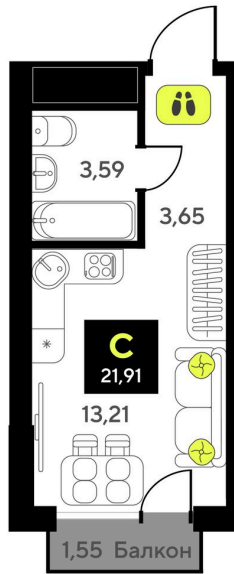

# Студия 21.91 м<sup>2</sup>

Отсканируйте QR-код и  
смотрите на сайте  
мотивы.рф

3 630 000 руб.

В ипотеку от 14 953 руб.

White Box

Корпус	ГП-6	Этаж	8
Секция	2	Сдача	2 кв. 2026

26.12.2024, 13:27

Не является публичной офертой, цена может быть скорректирована. Информация взята с сайта «мотивы.рф»

# На этаже 8

Студия 21.91 м<sup>2</sup>

26.12.2024, 13:27

Не является публичной офертой, цена может быть скорректирована. Информация взята с сайта «мотивы.рф»

# На генплане ГП-6

Студия 21.91 м<sup>2</sup>

26.12.2024, 13:27

Не является публичной офертой, цена может быть скорректирована. Информация взята с сайта «мотивы.рф»