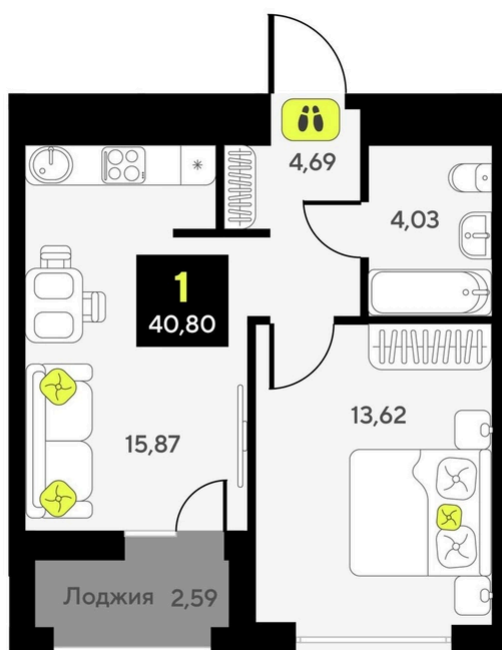

ЖК Мотивы

Номер 355

Квартира 1-комнатная 40,8 м²

White Box

Корпус	ГП-6	Секция	4
Этаж	10	Сдача	2 кв. 2026

5 860 000 руб

Ипотека от 22 970 руб/мес

Отсканируйте QR-код
и смотрите на сайте
мотивы.рф

На этаже 10

Квартира 1-комнатная 40,8 м²

Генплан, ГП-6

Офис продаж

Адрес

г Тюмень, ул Первооткрывателей, д 9 к 1

Проложить маршрут

Постройте оптимальный маршрут на Яндекс Картах