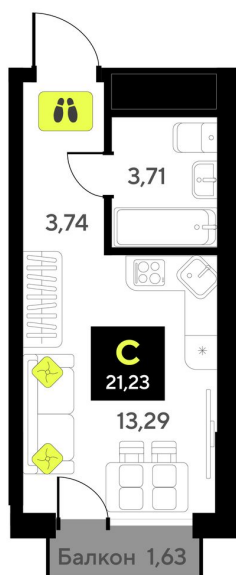

Номер: 210

Студия 21.23 м²

Отсканируйте QR-код и
смотрите на сайте
мотивы.рф

3 980 000 руб.

В ипотеку от 15 611 руб.

White Box

Корпус	ГП-4	Этаж	14
Секция	4	Сдача	2 кв. 2025

22.10.2024, 23:28

Не является публичной офертой, цена может быть скорректирована. Информация взята с сайта «мотивы.рф»

На этаже 14

Студия 21.23 м²

22.10.2024, 23:28

Не является публичной офертой, цена может быть скорректирована. Информация взята с сайта «мотивы.рф»

На генплане ГП-4

Студия 21.23 м²

22.10.2024, 23:28

Не является публичной офертой, цена может быть скорректирована. Информация взята с сайта «мотивы.рф»