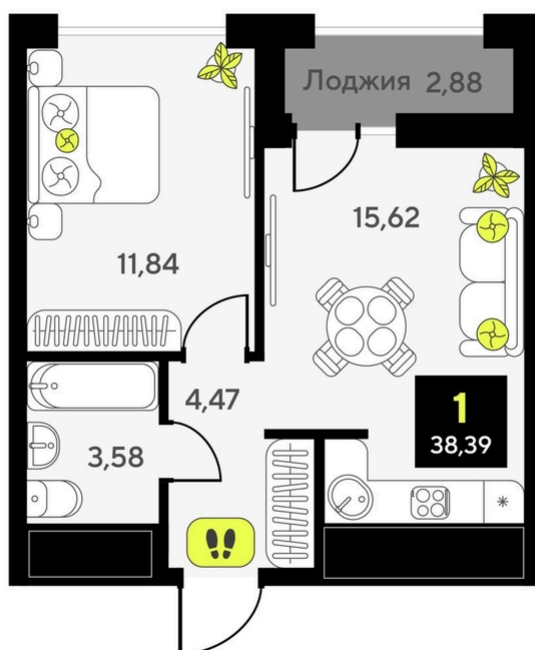

ЖК Мотивы

Номер 125

Квартира 1-комнатная 38,39 м²

White Box

Корпус	ГП-6	Секция	1
Этаж	12	Сдача	2 кв. 2026

5 290 000 руб

Ипотека от 21 824 руб/мес

Отсканируйте QR-код и смотрите на сайте мотивы.рф

На этаже 12

Квартира 1-комнатная 38,39 м²

Генплан, ГП-6

Офис продаж

Адрес

г Тюмень, ул Первооткрывателей, д 9 к 1

Проложить маршрут

Постройте оптимальный маршрут на Яндекс Картах