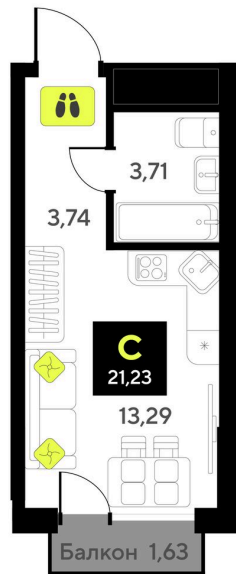

Номер: 145

Студия 21.23 м²

Отсканируйте QR-код и
смотрите на сайте
мотивы.рф

3 840 000 руб.

В ипотеку от 15 865 руб.

White Box

Корпус	ГП-3	Этаж	14
Секция	1	Сдача	4 кв. 2024

26.12.2024, 09:50

Не является публичной офертой, цена может быть скорректирована. Информация взята с сайта «мотивы.рф»

На этаже 14

Студия 21.23 м²

26.12.2024, 09:50

Не является публичной офертой, цена может быть скорректирована. Информация взята с сайта «мотивы.рф»

На генплане ГП-3

Студия 21.23 м²

26.12.2024, 09:50

Не является публичной офертой, цена может быть скорректирована. Информация взята с сайта «мотивы.рф»