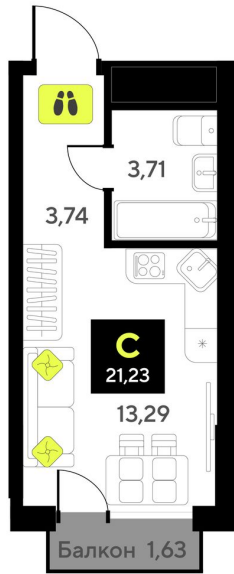

Номер: 145

Студия 21.23 м²

Отсканируйте QR-код и
смотрите на сайте
мотивы.рф

3 740 000 руб.

В ипотеку от 15 865 руб.

White Box

Корпус	ГП-3	Этаж	14
Секция	1	Сдача	2 кв. 2025

22.10.2024, 23:15

Не является публичной офертой, цена может быть скорректирована. Информация взята с сайта «мотивы.рф»

На этаже 14

Студия 21.23 м²

22.10.2024, 23:15

Не является публичной офертой, цена может быть скорректирована. Информация взята с сайта «мотивы.рф»

На генплане ГП-3

Студия 21.23 м²

22.10.2024, 23:15

Не является публичной офертой, цена может быть скорректирована. Информация взята с сайта «мотивы.рф»