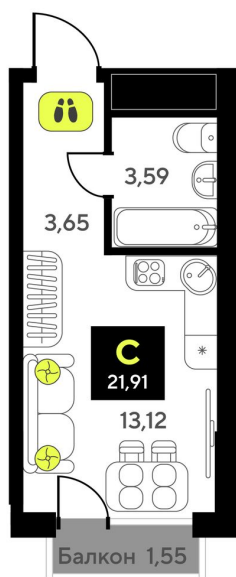

Номер: 25

Студия 21.91 м²

Отсканируйте QR-код и
смотрите на сайте
мотивы.рф

3 460 000 руб.

В ипотеку от 14 656 руб.

White Box

Корпус	ГП-6	Этаж	4
Секция	1	Сдача	2 кв. 2026

22.10.2024, 23:40

Не является публичной офертой, цена может быть скорректирована. Информация взята с сайта «мотивы.рф»

На генплане ГП-6

Студия 21.91 м²

22.10.2024, 23:40

Не является публичной офертой, цена может быть скорректирована. Информация взята с сайта «мотивы.рф»