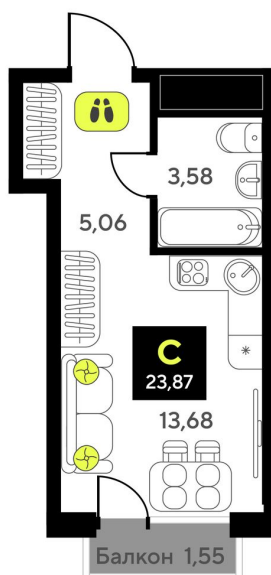

Номер: 50

Студия 23.87 м²

Отсканируйте QR-код и
смотрите на сайте
мотивы.рф

3 660 000 руб.

В ипотеку от 15 505 руб.

White Box

Корпус	ГП-6	Этаж	6
Секция	1	Сдача	2 кв. 2026

22.10.2024, 23:36

Не является публичной офертой, цена может быть скорректирована. Информация взята с сайта «мотивы.рф»

На генплане ГП-6

Студия 23.87 м²

22.10.2024, 23:36

Не является публичной офертой, цена может быть скорректирована. Информация взята с сайта «мотивы.рф»