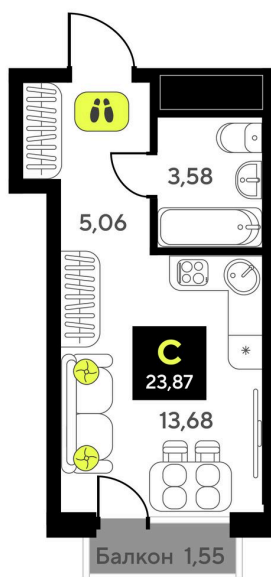

# Студия 23.87 м<sup>2</sup>

Отсканируйте QR-код и  
смотрите на сайте  
мотивы.рф

3 660 000 руб.

В ипотеку от 15 505 руб.

White Box

Корпус	ГП-6	Этаж	6
Секция	1	Сдача	2 кв. 2026

23.11.2024, 08:09

Не является публичной офертой, цена может быть скорректирована. Информация взята с сайта «мотивы.рф»

# На этаже 6

Студия 23.87 м<sup>2</sup>

23.11.2024, 08:09

Не является публичной офертой, цена может быть скорректирована. Информация взята с сайта «мотивы.рф»

# На генплане ГП-6

Студия 23.87 м<sup>2</sup>

23.11.2024, 08:09

Не является публичной офертой, цена может быть скорректирована. Информация взята с сайта «мотивы.рф»