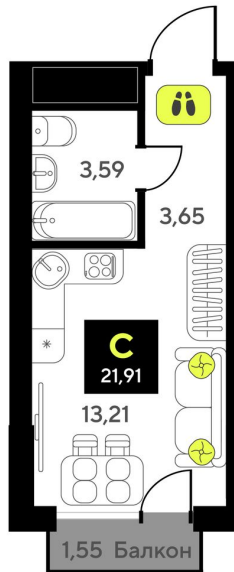

Номер: 312

Студия 21.91 м²

Отсканируйте QR-код и
смотрите на сайте
мотивы.рф

3 770 000 руб.

В ипотеку от 15 971 руб.

White Box

Корпус	ГП-6	Этаж	14
Секция	2	Сдача	2 кв. 2026

22.10.2024, 23:40

Не является публичной офертой, цена может быть скорректирована. Информация взята с сайта «мотивы.рф»

На этаже 14

Студия 21.91 м²

22.10.2024, 23:40

Не является публичной офертой, цена может быть скорректирована. Информация взята с сайта «мотивы.рф»

На генплане ГП-6

Студия 21.91 м²

22.10.2024, 23:40

Не является публичной офертой, цена может быть скорректирована. Информация взята с сайта «мотивы.рф»