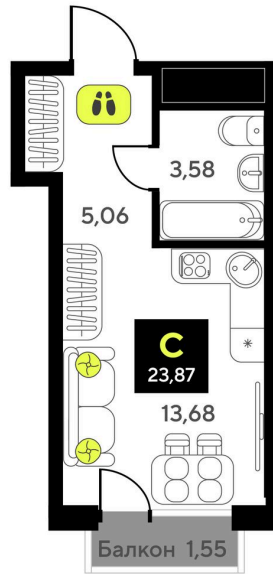

Номер: 14

Студия 23.87 м²

Отсканируйте QR-код и
смотрите на сайте
мотивы.рф

3 680 000 руб.

В ипотеку от 12 299 руб.

White Box

Корпус	ГП-6	Этаж	3
Секция	1	Сдача	2 кв. 2026

26.12.2024, 13:21

Не является публичной офертой, цена может быть скорректирована. Информация взята с сайта «мотивы.рф»

На этаже 3

Студия 23.87 м²

26.12.2024, 13:21

Не является публичной офертой, цена может быть скорректирована. Информация взята с сайта «мотивы.рф»

На генплане ГП-6

Студия 23.87 м²

26.12.2024, 13:21

Не является публичной офертой, цена может быть скорректирована. Информация взята с сайта «мотивы.рф»