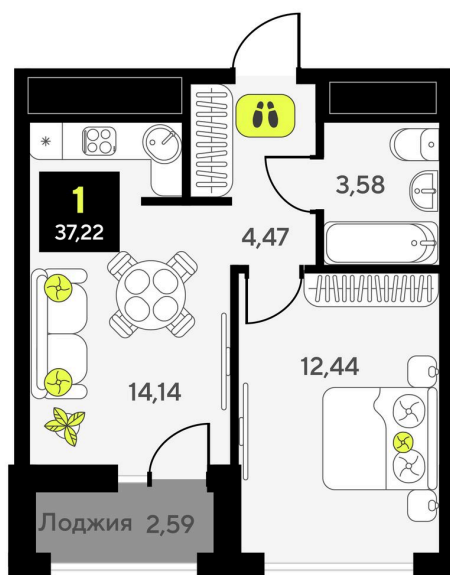

Номер: 144

Отсканируйте QR-код и
смотрите на сайте
мотивы.рф

1 комнатная 37.22 м²

5 160 000 руб.

В ипотеку от 21 358 руб.

White Box

Корпус	ГП-6	Этаж	13
Секция	1	Сдача	2 кв. 2026

26.12.2024, 15:42

Не является публичной офертой, цена может быть скорректирована. Информация взята с сайта «мотивы.рф»

На этаже 13

1 комнатная 37.22 м²

26.12.2024, 15:42

Не является публичной офертой, цена может быть скорректирована. Информация взята с сайта «мотивы.рф»

На генплане ГП-6

1 комнатная 37.22 м²

26.12.2024, 15:42

Не является публичной офертой, цена может быть скорректирована. Информация взята с сайта «мотивы.рф»