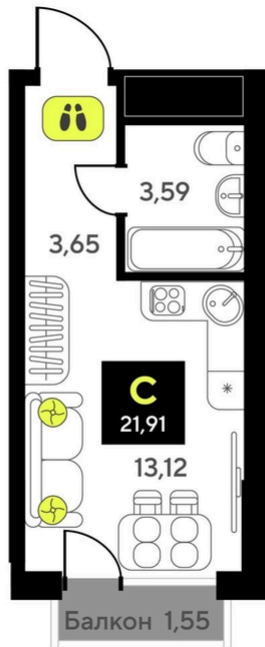

ЖК Мотивы

Номер 49

Студия 21,91 м²

White Box

Корпус	ГП-6	Секция	1
Этаж	6	Сдача	2 кв. 2026

3 590 000 руб

Ипотека от 14 783 руб/мес

Отсканируйте QR-код
и смотрите на сайте
мотивы.рф

На этаже 6

Студия 21,91 м²

Генплан, ГП-6

Офис продаж

Адрес

г Тюмень, ул Первооткрывателей, д 9 к 1

Проложить маршрут

Постройте оптимальный маршрут на Яндекс Картах