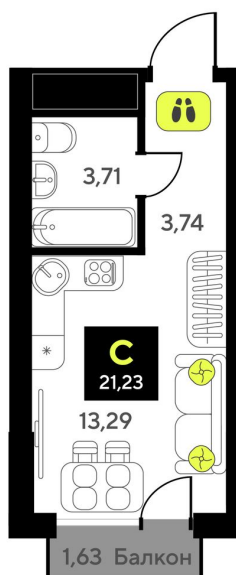

Номер: 288

Студия 21.23 м²

Отсканируйте QR-код и
смотрите на сайте
мотивы.рф

3 980 000 руб.

В ипотеку от 16 883 руб.

White Box

Корпус	ГП-1	Этаж	12
Секция	2	Сдача	2 кв. 2025

22.10.2024, 23:31

Не является публичной офертой, цена может быть скорректирована. Информация взята с сайта «мотивы.рф»

На этаже 12

Студия 21.23 м²

22.10.2024, 23:31

Не является публичной офертой, цена может быть скорректирована. Информация взята с сайта «мотивы.рф»

На генплане ГП-1

Студия 21.23 м²

22.10.2024, 23:31

Не является публичной офертой, цена может быть скорректирована. Информация взята с сайта «мотивы.рф»