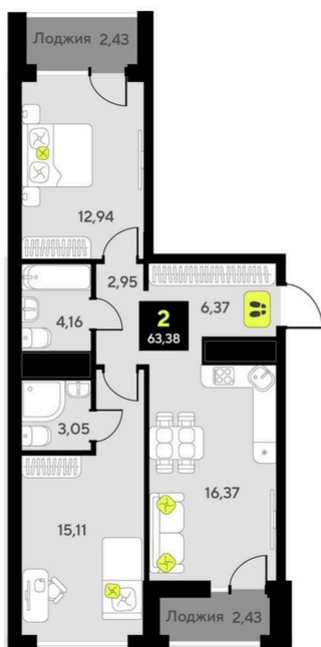

ЖК Мотивы

Номер 279

Квартира 2-комнатная 63,38 м²

White Box

Корпус	ГП-1	Секция	2
Этаж	12	Сдача	4 кв. 2024

7 970 000 руб

Ипотека от 33 129 руб/мес

Отсканируйте QR-код
и смотрите на сайте
мотивы.рф

На этаже 12

Квартира 2-комнатная 63,38 м²

Генплан, ГП-1

Офис продаж

Адрес

г Тюмень, ул Первооткрывателей, д 9 к 1

Проложить маршрут

Постройте оптимальный маршрут на Яндекс Картах