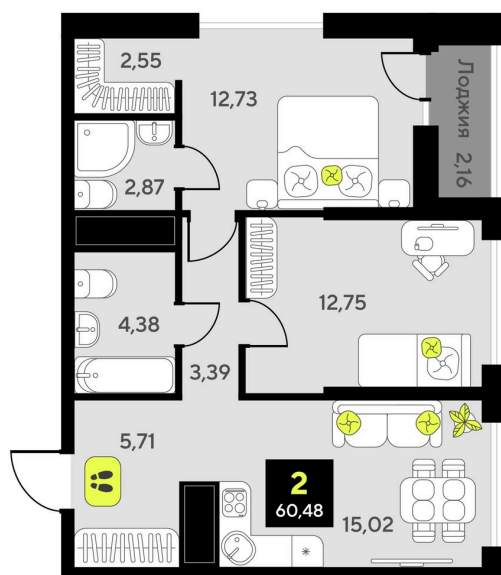

Номер: 350

2 комнатная 60.48 м²

Отсканируйте QR-код и
смотрите на сайте
мотивы.рф

7 780 000 руб.

В ипотеку от 33 002 руб.

White Box

Корпус	ГП-4	Этаж	12
Секция	5	Сдача	4 кв. 2024

26.12.2024, 16:35

Не является публичной офертой, цена может быть скорректирована. Информация взята с сайта «мотивы.рф»

На генплане ГП-4

2 комнатная 60.48 м²

26.12.2024, 16:35

Не является публичной офертой, цена может быть скорректирована. Информация взята с сайта «мотивы.рф»