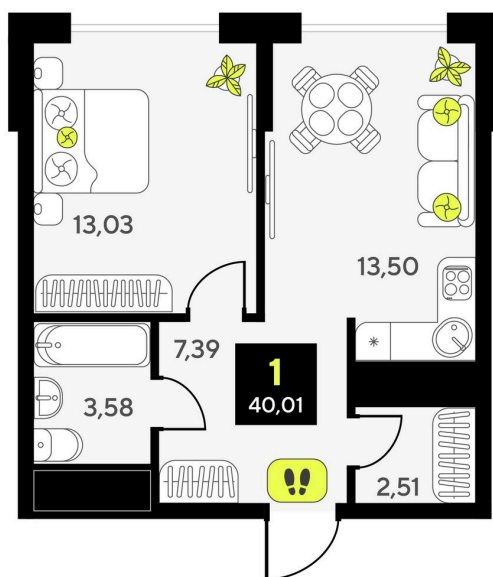

Номер: 6

1 комнатная 40.01 м²

Отсканируйте QR-код и
смотрите на сайте
мотивы.рф

5 190 000 руб.

В ипотеку от 17 345 руб.

White Box

Корпус	ГП-6	Этаж	2
Секция	1	Сдача	2 кв. 2026

26.12.2024, 12:25

Не является публичной офертой, цена может быть скорректирована. Информация взята с сайта «мотивы.рф»

На этаже 2

1 комнатная 40.01 м²

26.12.2024, 12:25

Не является публичной офертой, цена может быть скорректирована. Информация взята с сайта «мотивы.рф»

На генплане ГП-6

1 комнатная 40.01 м²

26.12.2024, 12:25

Не является публичной офертой, цена может быть скорректирована. Информация взята с сайта «мотивы.рф»