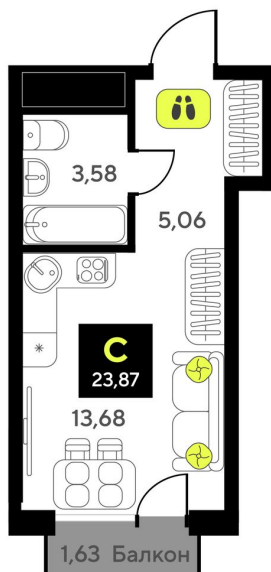

# Студия 23.87 м<sup>2</sup>

Отсканируйте QR-код и  
смотрите на сайте  
мотивы.рф

## 3 690 000 руб.

В ипотеку от 15 632 руб.

White Box

Корпус	ГП-6	Этаж	9
Секция	2	Сдача	2 кв. 2026

22.10.2024, 23:22

Не является публичной офертой, цена может быть скорректирована. Информация взята с сайта «мотивы.рф»