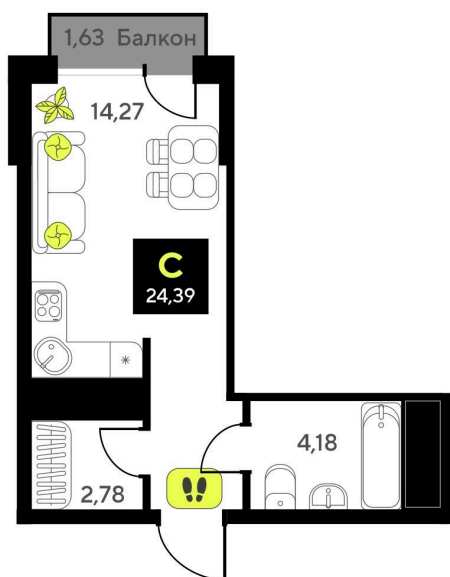

Номер: 372

Студия 24.39 м²

Отсканируйте QR-код и
смотрите на сайте
мотивы.рф

4 130 000 руб.

В ипотеку от 17 095 руб.

White Box

Корпус	ГП-4	Этаж	14
Секция	5	Сдача	4 кв. 2024

21.12.2024, 05:26

Не является публичной офертой, цена может быть скорректирована. Информация взята с сайта «мотивы.рф»

На этаже 14

Студия 24.39 м²

21.12.2024, 05:26

Не является публичной офертой, цена может быть скорректирована. Информация взята с сайта «мотивы.рф»

На генплане ГП-4

Студия 24.39 м²

21.12.2024, 05:26

Не является публичной офертой, цена может быть скорректирована. Информация взята с сайта «мотивы.рф»