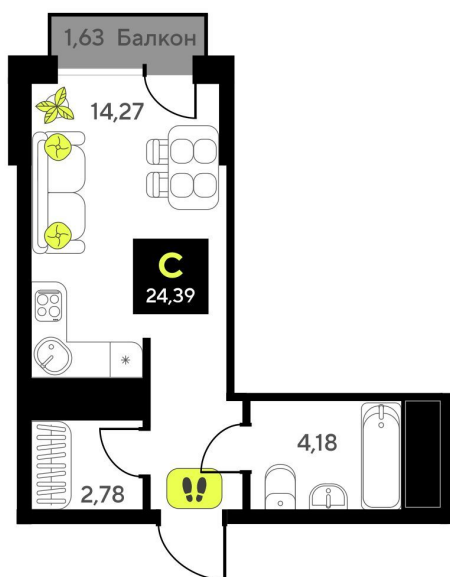

Номер: 372

Студия 24.39 м²

Отсканируйте QR-код и
смотрите на сайте
мотивы.рф

4 030 000 руб.

В ипотеку от 17 095 руб.

White Box

Корпус	ГП-4	Этаж	14
Секция	5	Сдача	2 кв. 2025

22.10.2024, 23:19

Не является публичной офертой, цена может быть скорректирована. Информация взята с сайта «мотивы.рф»

На генплане ГП-4

Студия 24.39 м²

22.10.2024, 23:19

Не является публичной офертой, цена может быть скорректирована. Информация взята с сайта «мотивы.рф»