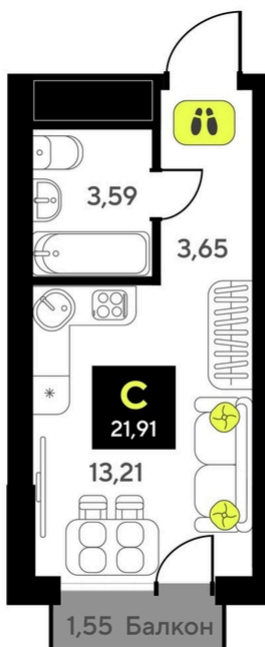

# Студия 21,91 м<sup>2</sup>

White Box

Корпус	ГП-6	Секция	2
Этаж	9	Сдача	2 кв. 2026

## 3 650 000 руб

Ипотека от 14 953 руб/мес

Отсканируйте QR-код и смотрите на сайте [мотивы.рф](http://мотивы.рф)

На этаже 9

Студия 21,91 м<sup>2</sup>

Генплан, ГП-6