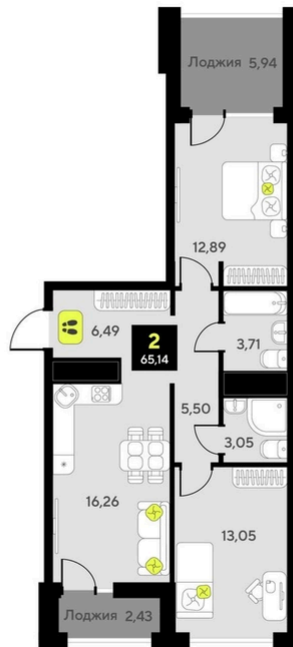

ЖК Мотивы

Номер 142

Квартира 2-комнатная 65,14 м²

White Box

Корпус	ГП-1	Секция	1
Этаж	13	Сдача	4 кв. 2024

Цена по запросу

Ипотека от 32 196 руб/мес

Отсканируйте QR-код и смотрите на сайте мотивы.рф

На этаже 13

Квартира 2-комнатная 65,14 м²

Генплан, ГП-1

Офис продаж

 Адрес

г Тюмень, ул Первооткрывателей, д 9 к 1

Проложить маршрут

Постройте оптимальный маршрут
на Яндекс Картах