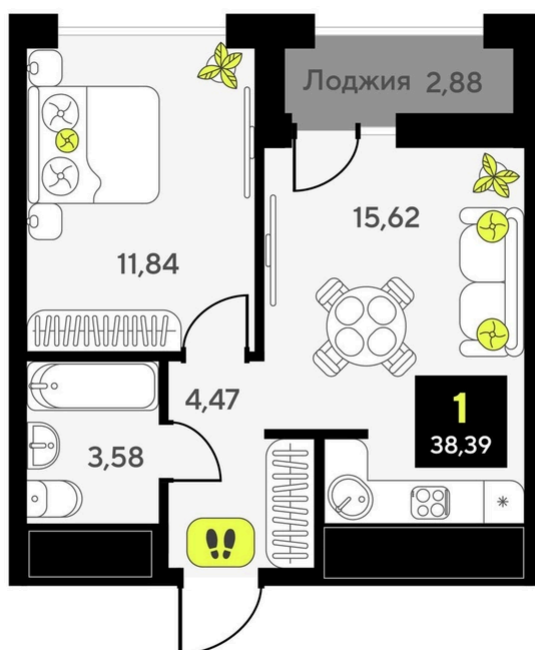

ЖК Мотивы

Номер 137

Квартира 1-комнатная 38,39 м²

White Box

Корпус	ГП-6	Секция	1
Этаж	13	Сдача	2 кв. 2026

5 330 000 руб

Ипотека от 21 994 руб/мес

Отсканируйте QR-код и смотрите на сайте [мотивы.рф](https://motivy.ru)

На этаже 13

Квартира 1-комнатная 38,39 м²

Генплан, ГП-6

Офис продаж

Адрес

г Тюмень, ул Первооткрывателей, д 9 к 1

Проложить маршрут

Постройте оптимальный маршрут на Яндекс Картах