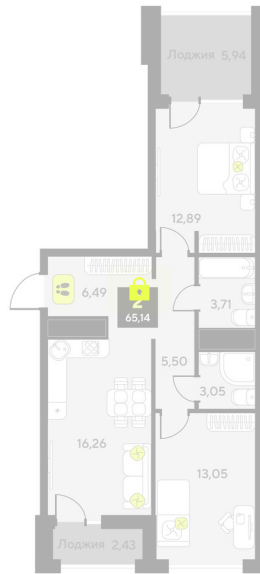

# 2 комнатная 65.14 м<sup>2</sup>

Отсканируйте QR-код и  
смотрите на сайте  
мотивы.рф

0 руб.

В ипотеку от 32 027 руб.

White Box

Корпус	ГП-1	Этаж	12
Секция	1	Сдача	4 кв. 2024

26.12.2024, 15:21

Не является публичной офертой, цена может быть скорректирована. Информация взята с сайта «мотивы.рф»

# На этаже 12

2 комнатная 65.14 м<sup>2</sup>

26.12.2024, 15:21

Не является публичной офертой, цена может быть скорректирована. Информация взята с сайта «мотивы.рф»

# На генплане ГП-1

**2 комнатная 65.14 м<sup>2</sup>**

**26.12.2024, 15:21**

Не является публичной офертой, цена может быть скорректирована. Информация взята с сайта «мотивы.рф»