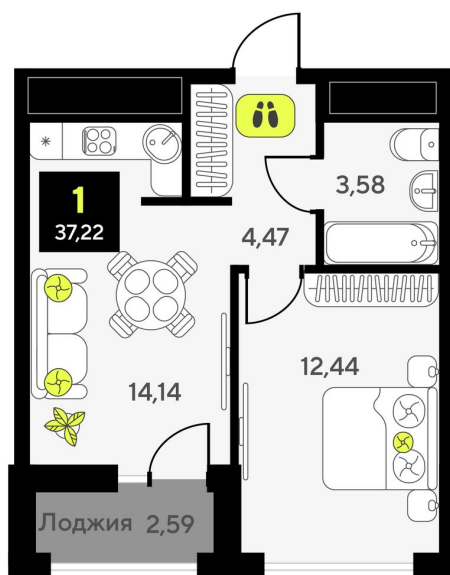

Номер: 24

1 комнатная 37.22 м²

Отсканируйте QR-код и
смотрите на сайте
мотивы.рф

4 860 000 руб.

В ипотеку от 20 510 руб.

White Box

Корпус	ГП-6	Этаж	3
Секция	1	Сдача	2 кв. 2026

22.10.2024, 23:32

Не является публичной офертой, цена может быть скорректирована. Информация взята с сайта «мотивы.рф»

На этаже 3

1 комнатная 37.22 м²

22.10.2024, 23:32

Не является публичной офертой, цена может быть скорректирована. Информация взята с сайта «мотивы.рф»

На генплане ГП-6

1 комнатная 37.22 м²

22.10.2024, 23:32

Не является публичной офертой, цена может быть скорректирована. Информация взята с сайта «мотивы.рф»