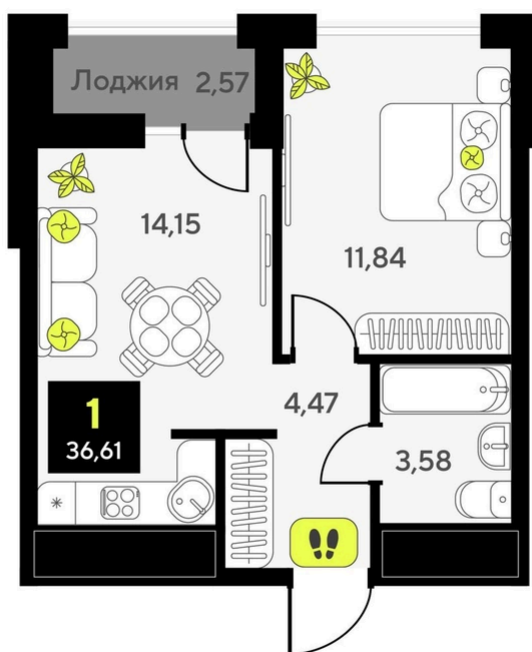

ЖК Мотивы

Номер 232

Квартира 1-комнатная 36,61 м²

White Box

Корпус	ГП-6	Секция	2
Этаж	8	Сдача	2 кв. 2026

4 960 000 руб

Ипотека от 20 509 руб/мес

Отсканируйте QR-код и смотрите на сайте мотивы.рф

На этаже 8

Квартира 1-комнатная 36,61 м²

Генплан, ГП-6

Офис продаж

Адрес

г Тюмень, ул Первооткрывателей, д 9 к 1

Проложить маршрут

Постройте оптимальный маршрут на Яндекс Картах