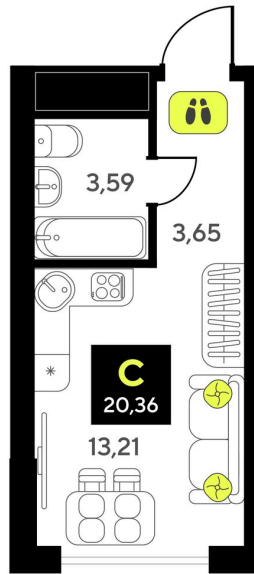

Номер: 168

Студия 20.36 м²

Отсканируйте QR-код и
смотрите на сайте
мотивы.рф

3 400 000 руб.

В ипотеку от 14 402 руб.

White Box

Корпус	ГП-6	Этаж	2
Секция	2	Сдача	2 кв. 2026

22.10.2024, 23:23

Не является публичной офертой, цена может быть скорректирована. Информация взята с сайта «мотивы.рф»

На этаже 2

Студия 20.36 м²

22.10.2024, 23:23

Не является публичной офертой, цена может быть скорректирована. Информация взята с сайта «мотивы.рф»

На генплане ГП-6

Студия 20.36 м²

22.10.2024, 23:23

Не является публичной офертой, цена может быть скорректирована. Информация взята с сайта «мотивы.рф»