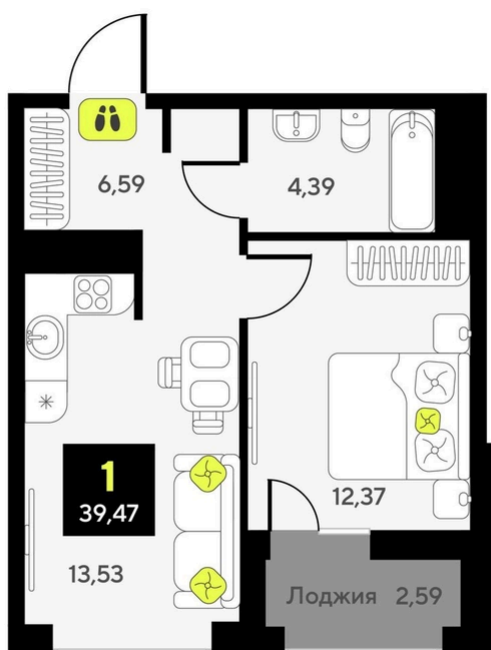

ЖК Мотивы

Номер 424

Квартира 1-комнатная 39,47 м²

White Box

| | | | |
|--------|------|--------|------------|
| Корпус | ГП-6 | Секция | 5 |
| Этаж | 13 | Сдача | 2 кв. 2026 |

5 740 000 руб

Ипотека от 22 461 руб/мес

Отсканируйте QR-код
и смотрите на сайте
мотивы.рф

На этаже 13

Квартира 1-комнатная 39,47 м²

Генплан, ГП-6

Офис продаж

Адрес

г Тюмень, ул Первооткрывателей, д 9 к 1

Проложить маршрут