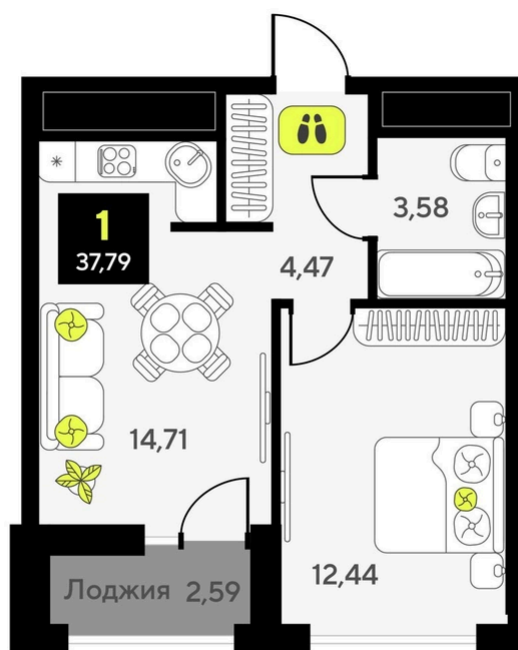

ЖК Мотивы

Номер 158

Квартира 1-комнатная 37,79 м²

White Box

Корпус	ГП-6	Секция	2
Этаж	2	Сдача	2 кв. 2026

5 010 000 руб

Ипотека от 20 637 руб/мес

Отсканируйте QR-код
и смотрите на сайте
мотивы.рф

На этаже 2

Квартира 1-комнатная 37,79 м²

Генплан, ГП-6

Офис продаж

Адрес

г Тюмень, ул Первооткрывателей, д 9 к 1

Проложить маршрут

Постройте оптимальный маршрут на Яндекс Картах