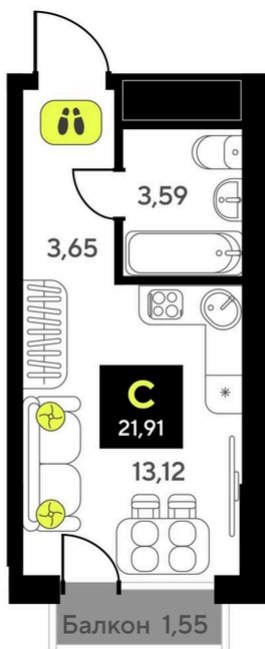

ЖК Мотивы

Номер 121

Студия 21,91 м²

White Box

Корпус	ГП-6	Секция	1
Этаж	12	Сдача	2 кв. 2026

3 720 000 руб

Ипотека от 15 334 руб/мес

Отсканируйте QR-код
и смотрите на сайте
мотивы.рф

На этаже 12

Студия 21,91 м²

Генплан, ГП-6

Офис продаж

Адрес

г Тюмень, ул Первооткрывателей, д 9 к 1

Проложить маршрут

Постройте оптимальный маршрут на Яндекс Картах