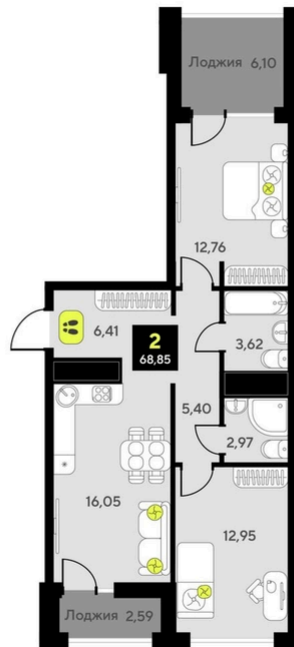

ЖК Мотивы

Номер 130

Квартира 2-комнатная 68,85 м²

White Box

Корпус	ГП-6	Секция	1
Этаж	12	Сдача	2 кв. 2026

8 240 000 руб

Ипотека от 34 211 руб/мес

Отсканируйте QR-код и смотрите на сайте мотивы.рф

На этаже 12

Квартира 2-комнатная 68,85 м²

Генплан, ГП-6

Офис продаж

Адрес

г Тюмень, ул Первооткрывателей, д 9 к 1

Проложить маршрут

Постройте оптимальный маршрут на Яндекс Картах