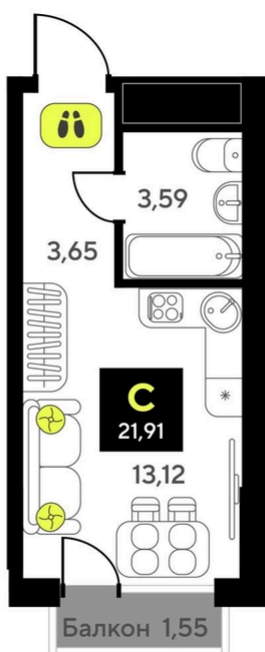

ЖК Мотивы

Номер 133

Студия 21,91 м²

White Box

Корпус	ГП-6	Секция	1
Этаж	13	Сдача	2 кв. 2026

3 740 000 руб

Ипотека от 15 334 руб/мес

Отсканируйте QR-код
и смотрите на сайте
мотивы.рф

На этаже 13

Студия 21,91 м²

Генплан, ГП-6

Офис продаж

 Адрес

г Тюмень, ул Первооткрывателей, д 9 к 1

Проложить маршрут

Постройте оптимальный маршрут на Яндекс Картах