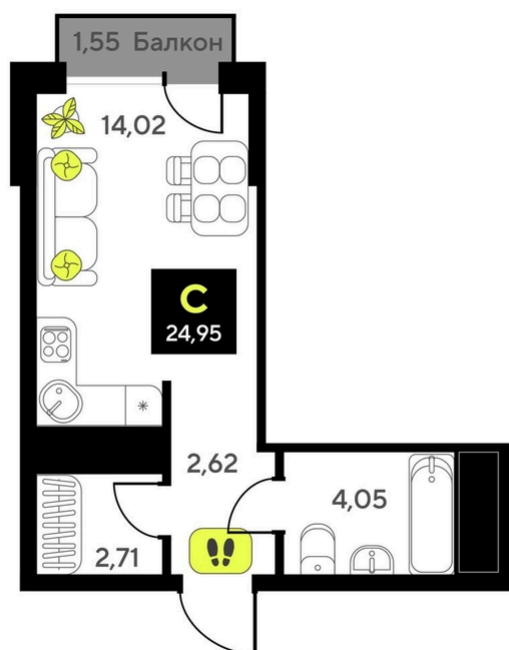

ЖК Мотивы

Номер 295

Студия 24,95 м²

White Box

Корпус	ГП-6	Секция	2
Этаж	13	Сдача	2 кв. 2026

4 080 000 руб

Ипотека от 16 861 руб/мес

Отсканируйте QR-код и смотрите на сайте мотивы.рф