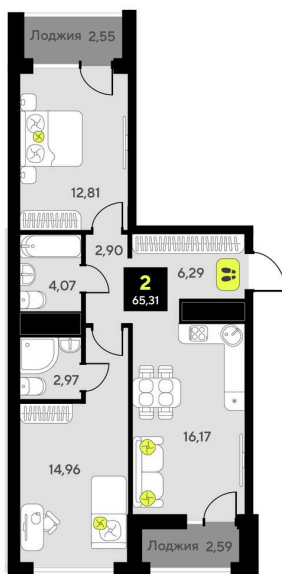

# 2 комнатная 65.31 м<sup>2</sup>

Отсканируйте QR-код и  
смотрите на сайте  
мотивы.рф

## В ипотеку от 32 260 руб.

White Box

Корпус	ГП-6	Этаж	8
Секция	2	Сдача	2 кв. 2026

26.12.2024, 11:15

Не является публичной офертой, цена может быть скорректирована. Информация взята с сайта «мотивы.рф»