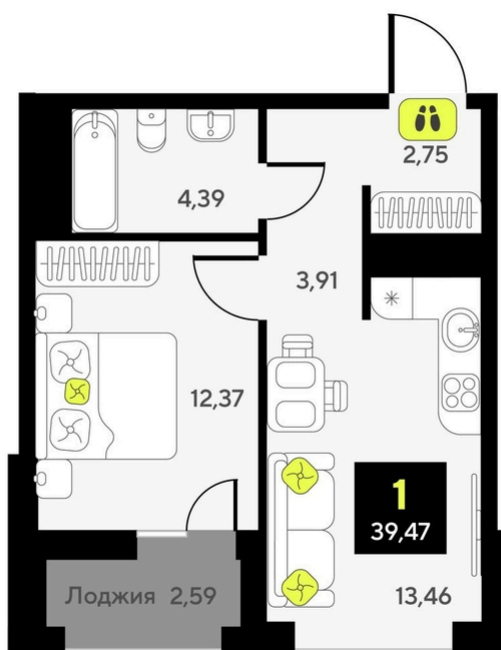

ЖК Мотивы

Номер 421

Квартира 1-комнатная 39,47 м²

White Box

Корпус	ГП-6	Секция	5
Этаж	12	Сдача	2 кв. 2026

5 740 000 руб

Ипотека от 22 461 руб/мес

Отсканируйте QR-код и смотрите на сайте [мотивы.рф](https://motivy.ru)

На этаже 12

Квартира 1-комнатная 39,47 м²

Генплан, ГП-6

Офис продаж

Адрес

г Тюмень, ул Первооткрывателей, д 9 к 1

Проложить маршрут

Постройте оптимальный маршрут на Яндекс Картах